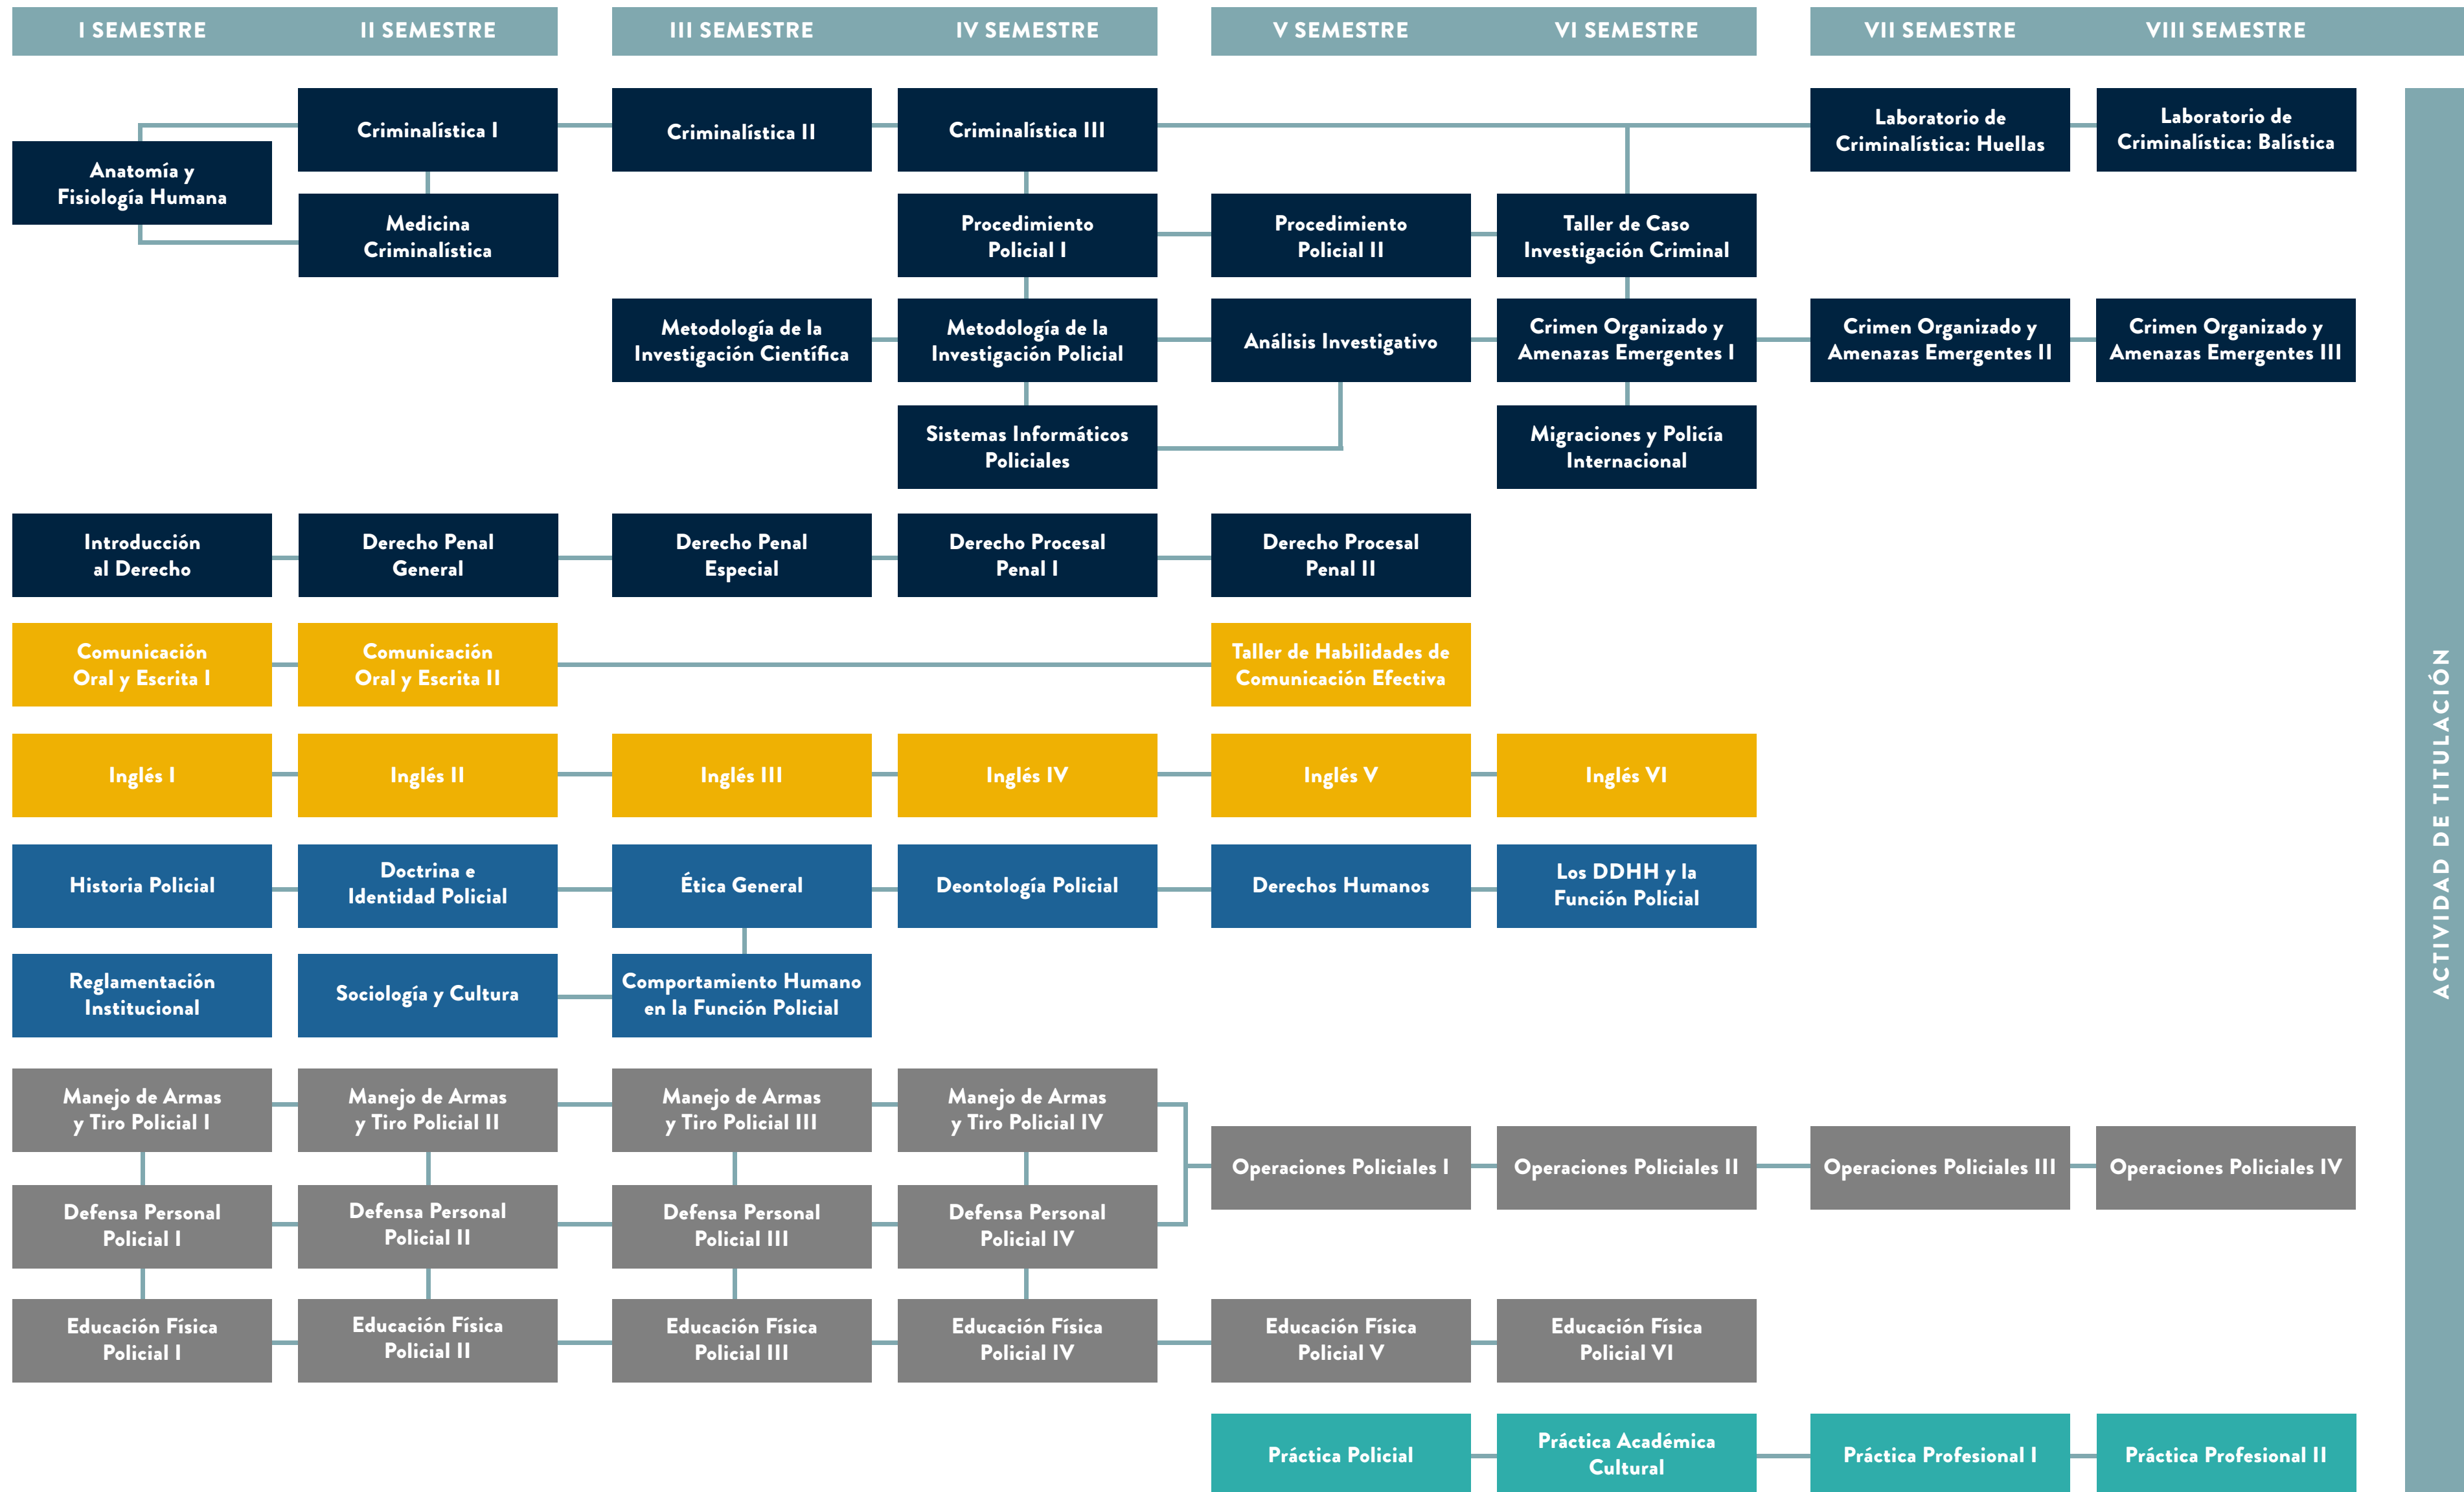

# MALLA CURRICULAR DE LA CARRERA INVESTIGADOR POLICIAL

## ÁREAS FORMATIVAS

- Investigación Policial
- Comunicación Policial
- Doctrina, Ética y Comportamiento Humano
- Actuación Táctica y Estratégica
- Prácticas Académicas

ACTIVIDAD DE TITULACIÓN

**PDI**  
ESCUELA DE INVESTIGACIONES

Comisión Nacional de Acreditación  
CNA - Chile

**INSTITUCIÓN ACREDITADA NIVEL AVANZADO**  
/ GESTIÓN INSTITUCIONAL / DOCENCIA DE PREGRADO Y VINCULACIÓN CON EL MEDIO / 4 AÑOS HASTA ENERO DE 2026

La Escuela de Investigaciones Policiales se reserva el derecho a revisar el plan de estudios de la carrera de "Investigador(a) Policial", al término de cada año académico, e introducir ajustes o modificaciones que obedezcan a razones de carácter académico y de acuerdo a las necesidades institucionales de la Policía de Investigaciones de Chile y de este plantel de formación policial.