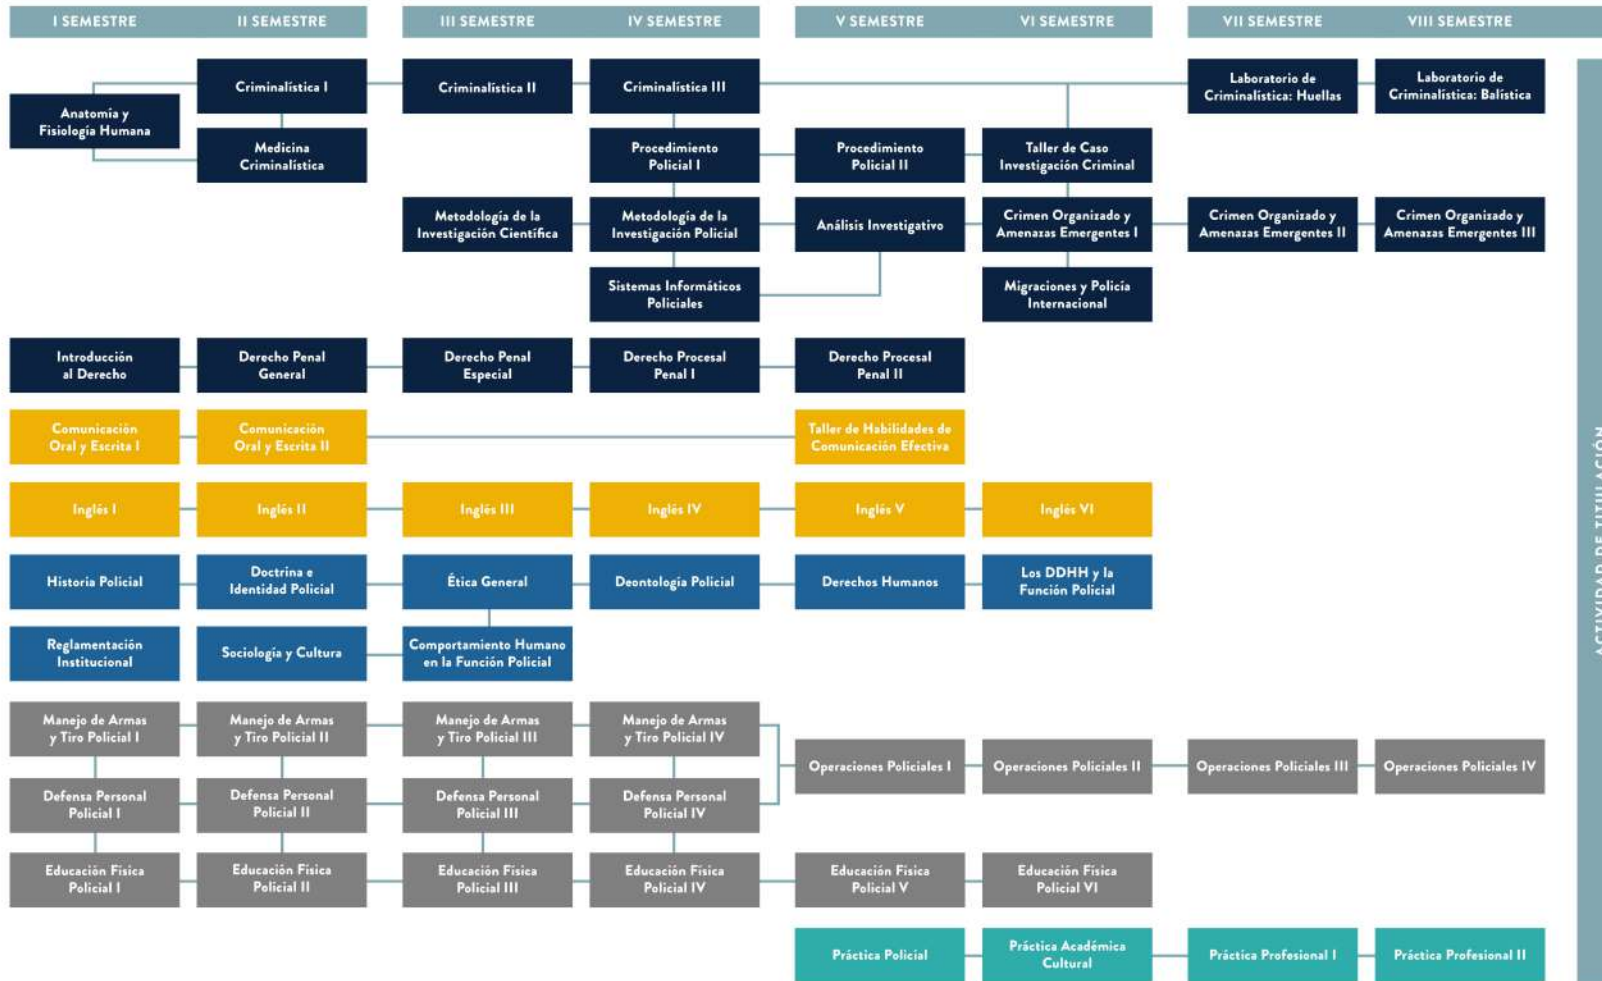

MALLA CURRICULAR DE LA CARRERA INVESTIGADOR POLICIAL

ACTIVIDAD DE TITULACIÓN

ÁREAS FORMATIVAS

- Investigación Policial
- Comunicación Policial
- Doctrina, Ética y Comportamiento Humano
- Actuación Táctica y Estratégica
- Prácticas Académicas

PDI
ESCUELA DE INVESTIGACIONES

Comisión Nacional de Acreditación
CNA - Chile

INSTITUCIÓN ACREDITADA NIVEL AVANZADO
/ GESTIÓN INSTITUCIONAL / DOCENCIA DE PREGRADO Y VINCULACIÓN CON EL MEDIO / 4 AÑOS HASTA ENERO DE 2026

En virtud de los procesos de mejora continua de la formación policial, este plantel de educación superior podría realizar modificaciones en el plan de estudio.